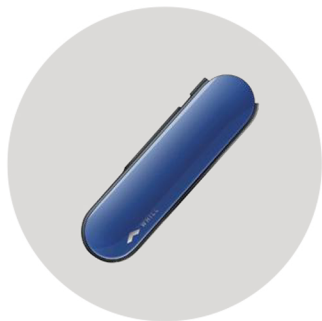

各种配件 丰富您的出行体验

一对侧臂 含左右
可根据需要，购买其他颜色，
共有10种颜色可选

安全腰带
需与代步车同时购买

锂电池
2.8公斤，应急备用

充电器

智能钥匙
为无线钥匙

拐杖架
放置拐杖和长雨伞

行驶里程	18公里(因路况而异)
最高速度	6公里/小时
跨越高度	5cm
可爬坡角度	小于等于10°
最小旋转半径	76cm
尺寸(宽x长x高)	55x98.5x74-94cm(高度可调)
重量	约52公斤

最长充电时间	5小时
前轮胎	万向轮胎
后轮胎	实心防爆胎
减震系统	后轮减震
最大承重	115公斤
电池	锂电池(25.2V 10Ah)
建议环境温度	-15~40°C